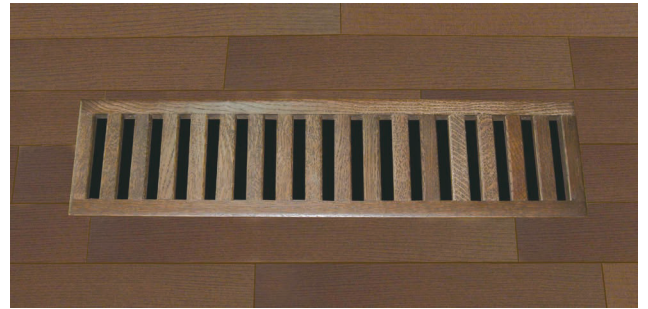

PASSIV ENERGIE JAPAN™

— 未来へつなぐ家…パッシブデザイン —

Mail : sekkei@passivenergie.co.jp

URL : <http://www.passivenergie.co.jp>

セミオーダーメイド 木製床下ガラリ

北海道産の木材・堅木を使用した木製ならではの質感をもったセミオーダー床下ガラリです。

特長

- ◎ シンプルで丈夫な構造
- ◎ 難燃性のネットを使用
- ◎ 取付簡単（固定用ビス付属）
- ◎ 独自の生産ラインでローコスト
- ◎ 長さ、床厚、カラーが選べる

規格・仕様

◎サイズ

長さは、440～1,805mm（35mmピッチ）

でお選び頂けます。

厚みは、床材に合わせて12・15mmを用意。幅は固定、実寸法で150mm、取付寸法で140mm。

◎有効開口面積（ αA ）

給気方向=190.8 cm^2/m ・排気方向=210.4 cm^2/m

◎カラー