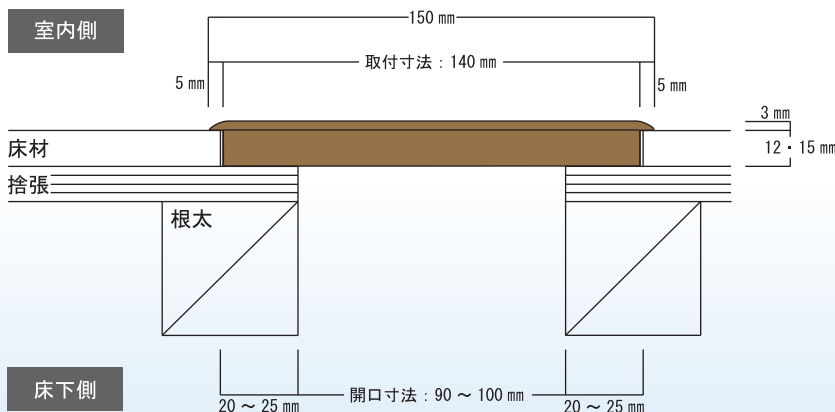

規格・仕様

◎サイズ

長さは、440～1,805mm（35mmピッチ）

でお選び頂けます。

厚みは、床材に合わせて12・15mmを用意。幅は固定、実寸法で150mm、取付寸法で140mm。

◎有効開口面積（ αA ）

給気方向=190.8 cm^2/m ・排気方向=210.4 cm^2/m

◎カラー

クリア・Dブラウン・ホワイト・無塗装の4タイプを用意。

施工例

開口部施工写真

価格表

規 格		カ ラ ー				価 格		有効開口面積 (α A)	
サイズ	開口寸法	選 択				定価	税込	給気方向	排気方向
440	430	クリア	ダーク ブラウン	ホワイト	無塗装	11,000	11,880	132.6	146.3
475	465							144.3	159.1
510	500							155.9	171.9
545	535							167.5	184.7
580	570							179.2	197.6
615	605							190.8	210.4
650	640	クリア	ダーク ブラウン	ホワイト	無塗装	16,000	17,280	202.4	223.2
685	675							214.1	236.1
720	710							225.7	248.9
755	745							237.3	261.7
790	780							249.0	274.5
825	815							260.6	287.4
860	850	クリア	ダーク ブラウン	ホワイト	無塗装	21,000	22,680	272.2	300.2
895	885							283.9	313.0
930	920							295.5	325.9
965	955							307.1	338.7
1,000	990							318.8	351.5
1,035	1,025							330.4	364.4
1,070	1,060	クリア	ダーク ブラウン	ホワイト	無塗装	26,000	28,080	342.0	377.2
1,105	1,095							353.7	390.0
1,140	1,130							365.3	402.8
1,175	1,165							376.9	415.7
1,210	1,200							388.6	428.5
1,245	1,235							400.2	441.3
1,280	1,270	クリア	ダーク ブラウン	ホワイト	無塗装	31,000	33,480	411.8	454.2
1,315	1,305							423.5	467.0
1,350	1,340							435.1	479.8
1,385	1,375							446.8	492.6
1,420	1,410							458.4	505.5
1,455	1,445							470.0	518.3
1,490	1,480	クリア	ダーク ブラウン	ホワイト	無塗装	31,000	33,480	481.7	531.1
1,525	1,515							493.3	544.0
1,560	1,550							504.9	556.8
1,595	1,585							516.6	569.6
1,630	1,620							528.2	582.4
1,665	1,655							539.8	595.3
1,700	1,690	クリア	ダーク ブラウン	ホワイト	無塗装	31,000	33,480	551.5	608.1
1,735	1,725							563.1	620.9
1,770	1,760							574.7	633.8
1,805	1,795							586.4	646.6