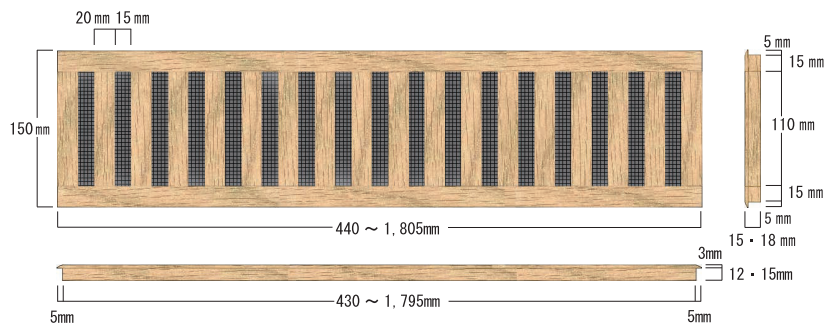

規格・仕様

◎サイズ

長さは、440～1,805mm（35mmピッチ）

でお選び頂けます。

厚みは、床材に合わせて12・15mmを用意。幅は固定、実寸法で150mm、取付寸法で140mm。

◎有効開口面積（ αA ）

給気方向=190.8 cm^2/m ・排気方向=210.4 cm^2/m

◎カラー

クリア・Dブラウン・ホワイト・無塗装の4タイプを用意。

施工例

開口部施工写真

価格表

規 格		カ ラ ー				価 格		有効開口面積 (α A)	
サイズ	開口寸法	選 択				定価	税込	給気方向	排気方向
440	430	クリア	ダーク ブラウン	ホワイト	無塗装	11,000	11,880	132.6	146.3
475	465							144.3	159.1
510	500							155.9	171.9
545	535							167.5	184.7
580	570							179.2	197.6
615	605							190.8	210.4
650	640	クリア	ダーク ブラウン	ホワイト	無塗装	16,000	17,280	202.4	223.2
685	675							214.1	236.1
720	710							225.7	248.9
755	745							237.3	261.7
790	780							249.0	274.5
825	815							260.6	287.4
860	850	クリア	ダーク ブラウン	ホワイト	無塗装	21,000	22,680	272.2	300.2
895	885							283.9	313.0
930	920							295.5	325.9
965	955							307.1	338.7
1,000	990							318.8	351.5
1,035	1,025							330.4	364.4
1,070	1,060	クリア	ダーク ブラウン	ホワイト	無塗装	26,000	28,080	342.0	377.2
1,105	1,095							353.7	390.0
1,140	1,130							365.3	402.8
1,175	1,165							376.9	415.7
1,210	1,200							388.6	428.5
1,245	1,235							400.2	441.3
1,280	1,270	クリア	ダーク ブラウン	ホワイト	無塗装	31,000	33,480	411.8	454.2
1,315	1,305							423.5	467.0
1,350	1,340							435.1	479.8
1,385	1,375							446.8	492.6
1,420	1,410							458.4	505.5
1,455	1,445							470.0	518.3
1,490	1,480	クリア	ダーク ブラウン	ホワイト	無塗装	31,000	33,480	481.7	531.1
1,525	1,515							493.3	544.0
1,560	1,550							504.9	556.8
1,595	1,585							516.6	569.6
1,630	1,620							528.2	582.4
1,665	1,655							539.8	595.3
1,700	1,690	クリア	ダーク ブラウン	ホワイト	無塗装	31,000	33,480	551.5	608.1
1,735	1,725							563.1	620.9
1,770	1,760							574.7	633.8
1,805	1,795							586.4	646.6